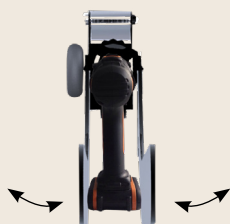

# ACCESSOIRE D'ENROULEMENT (EBE)

## DESCRIPTION

- ✓ Accessoire d'enroulement pour couverture à barre, adaptable sur visseuse électrique.
- ✓ S'adapte à la plupart des visseuses sur batterie (visseuse non fournie)
- ✓ La position de la roue est interchangeable (droite ou gauche) pour s'adapter à toutes les configurations de bassin et de bache.