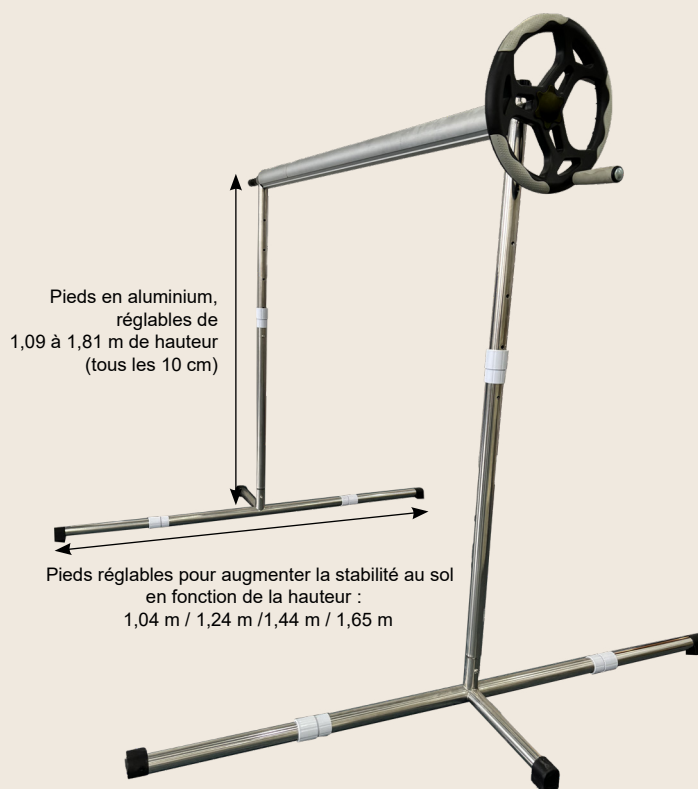

ENROULEUR TELESCOPIQUE

IDÉAL POUR PISCINE HORS-SOL

MOTRISABLE

DISPONIBLE EN
4, 5, ET 7 MÈTRES

CONCEPTION
FRANÇAISE

SAV DÉDIÉ
EN FRANCE

	ETHS4-24	ETHS5-24	ETHS7-24
Pour bâche jusqu'à	4 mètres	5 mètres	7 mètres
Matériau	Aluminium	Aluminium	Aluminium
Tube central	longueur	1800	2400
	Øextérieur	81	90
Tubes latéraux	longueur	1800 x 2	2400 x 2
	Øextérieur	76	85
Packaging			2 boîtes Tubes : 2820x230x120 Pieds : 1060x440x150
	Motorisable	Oui, avec moteur TT0	Oui, avec moteur TT1