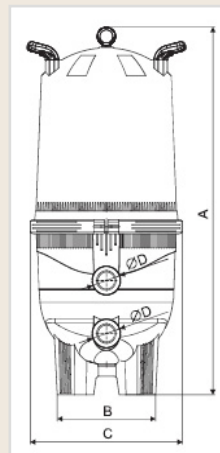

FILTRES À CARTOUCHES MULTIPLES

ECO-CONCEPTION

CONCEPTION
FRANÇAISE

SAV DÉDIÉ
EN FRANCE

	GL320	GL420	GL520
Surface de filtration (m ²)	29,7	39	48,3
Connection (mm)	63 (60)	63 (60)	63 (60)
Débit Max (litre/h)	29,8	32	34
Pression max (bar)	3	3	3
Manomètre	inclus	inclus	inclus

	A (mm)	B (mm)	C (mm)	øD (inch)
GL320	1070	430	616	2
GL420	1220	430	616	2
GL520	1370	460	616	2

CARTOUCHES DE RECHANGE

	GL320	GL420	GL520
Hauteur (mm)	508	660,5	814
Diamètre (mm)	178	178	178
Zone de filtration (m ²)	30	39	48
Grade filtration (µm)	30	30	30
Densité (g)	85,05	85,05	85,05
Nombre de cartouches dans le filtre	4	4	4